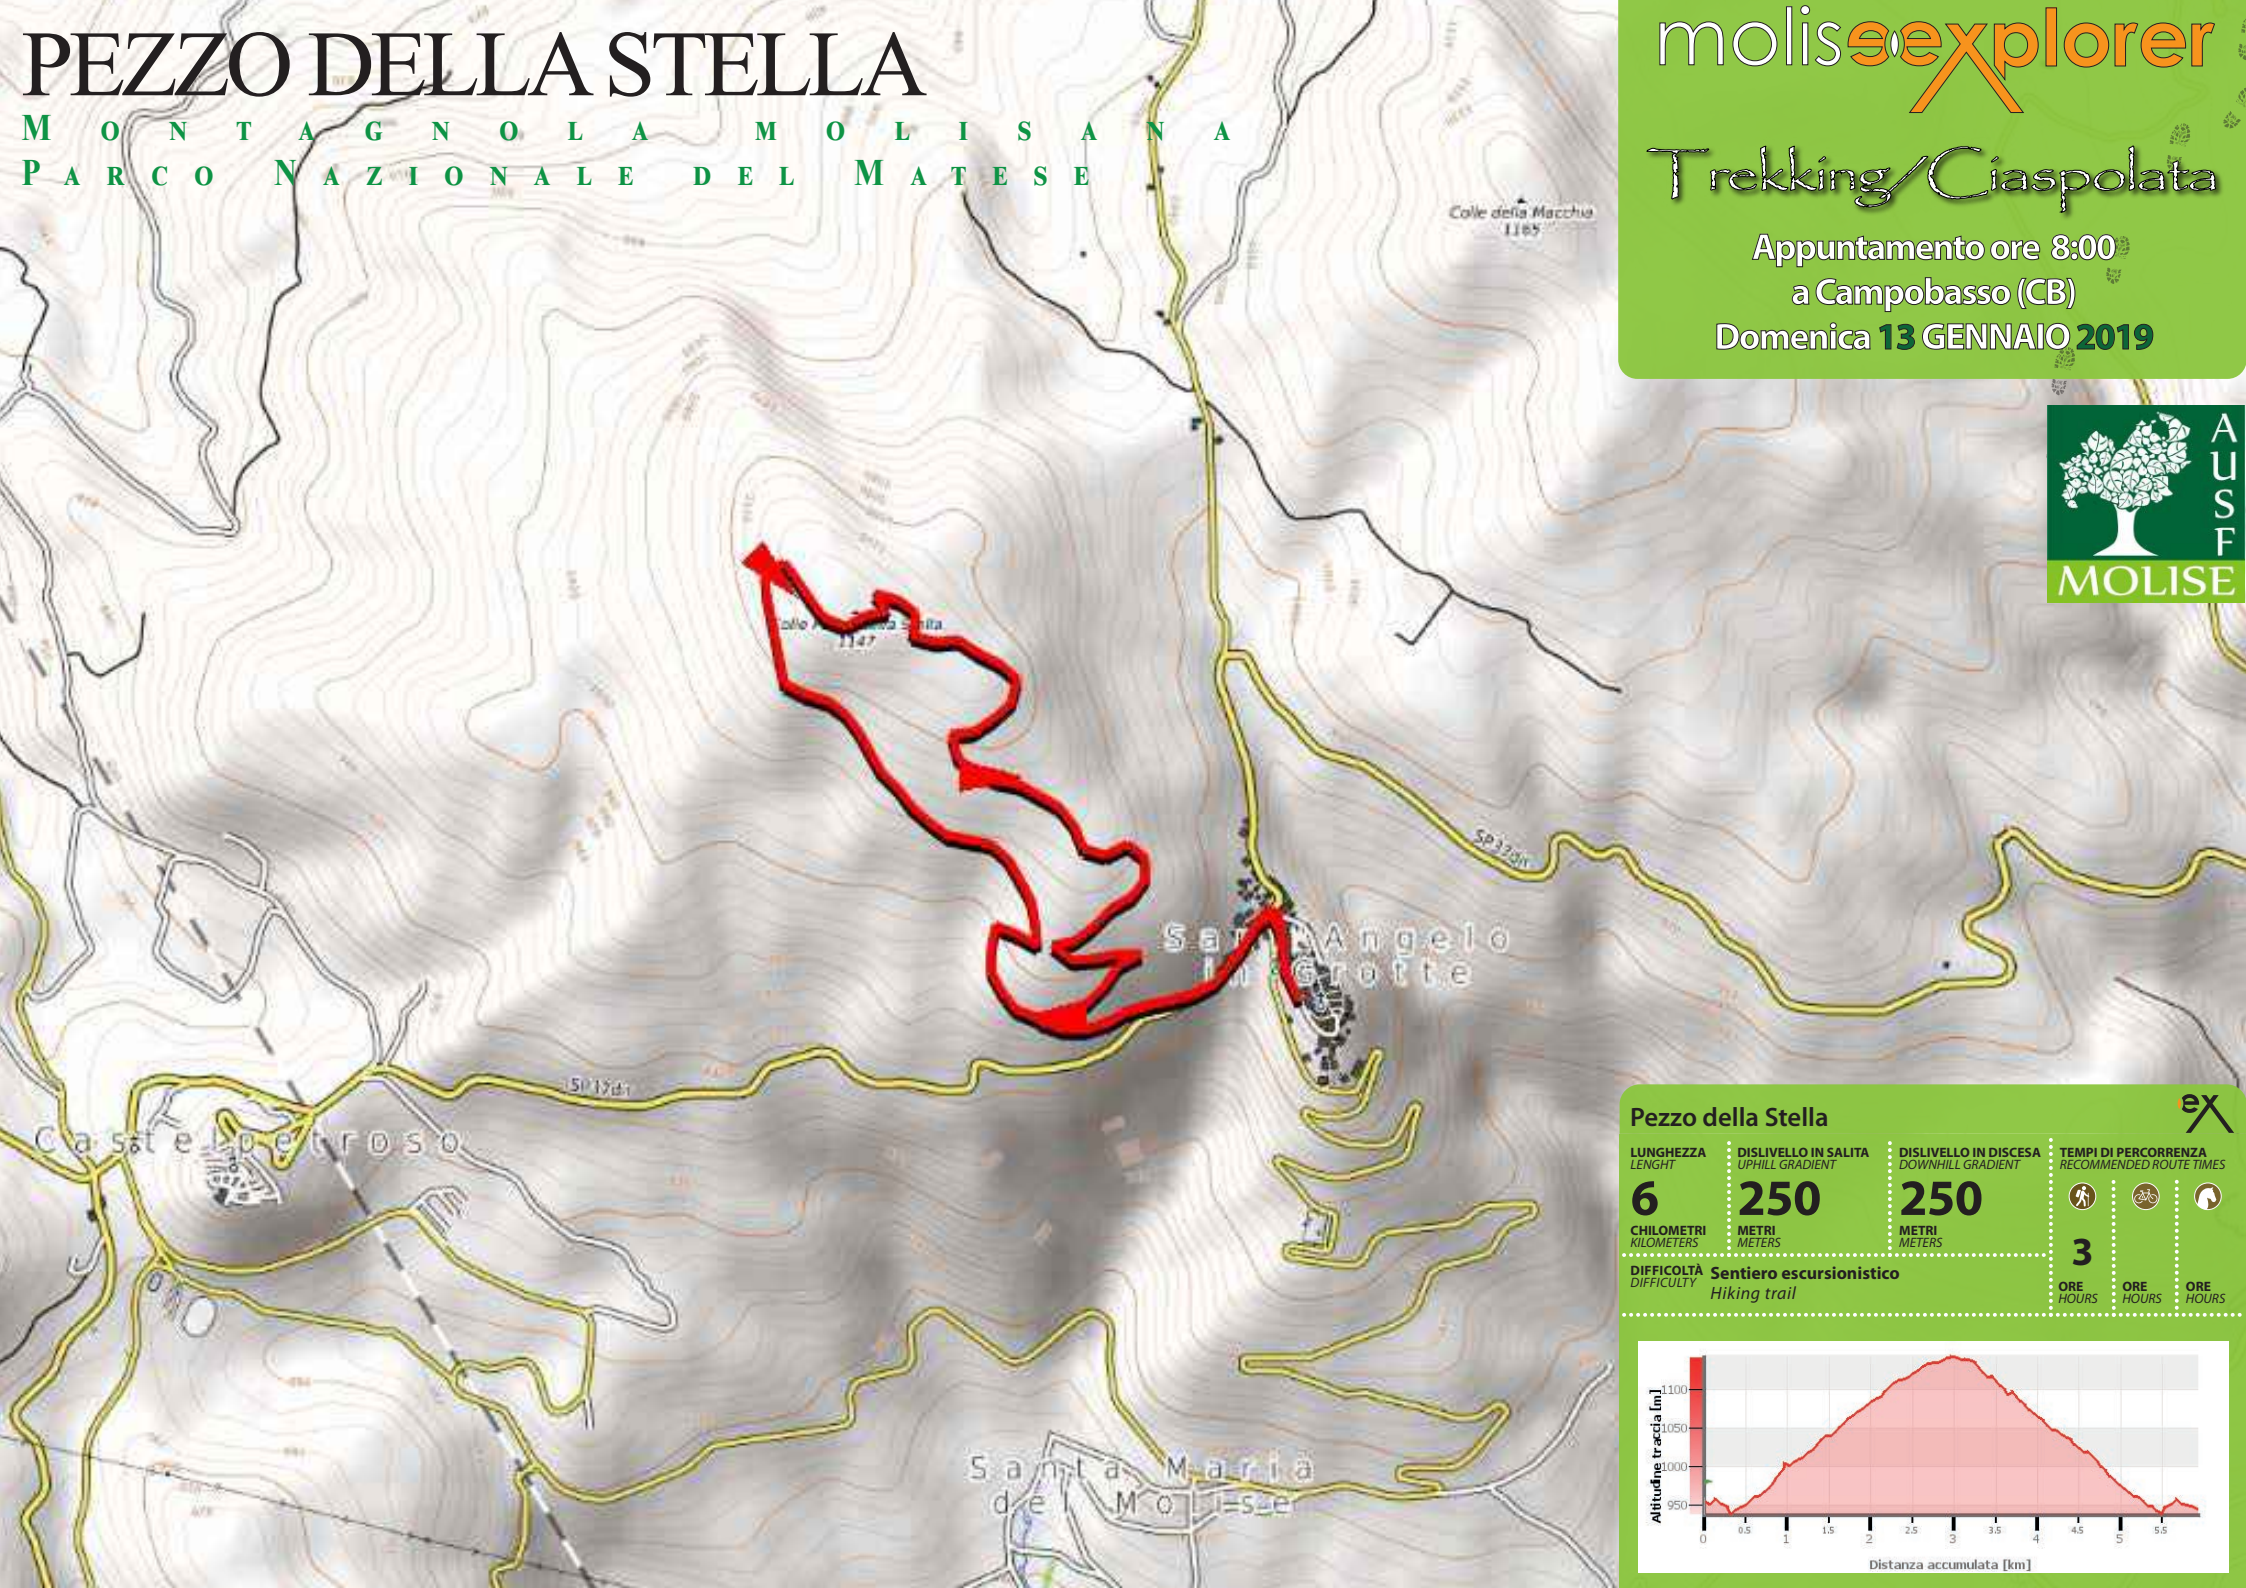

PEZZO DELLA STELLA

MONTAGNOLA MOLISANA
PARCO NAZIONALE DEL MATESE

moliseexplorer

Trekking/Ciaspolata

Appuntamento ore 8:00
a Campobasso (CB)

Domenica 13 GENNAIO 2019

Pezzo della Stella

LUNGHEZZA LENGHT	DISLIVELLO IN SALITA UPHILL GRADIENT	DISLIVELLO IN DISCESA DOWNHILL GRADIENT	TEMPI DI PERCORRENZA RECOMMENDED ROUTE TIMES
6 CHILOMETRI KILOMETERS	250 METRI METERS	250 METRI METERS	3 ORE HOURS
DIFFICOLTÀ DIFFICULTY			Sentiero escursionistico Hiking trail